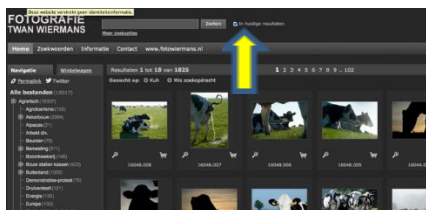

## Eine kurze Anleitung für die Bilddatenbank [www.agripix.eu](http://www.agripix.eu):

Gehen Sie zur Bilddatenbank

<https://fotowiermans.fotofiler.net/beeldbank/start/fotowiermans/Agrarisch>

Einloggen und registrieren ist nicht nötig!

**Fotos suchen Option 1:** Geben Sie **ganze** Stichworte ein (bei „zoeken,“) und Klicken Sie auf „zoeken,“ oder auf „enter,“ auf der Tastatur ihres Computer

*Beachtung: Eine Liste der deutschen Stichworte finden sie auch unter dem Knopf „zoekwoorden:“.*

**Fotos suchen Option 2:** blättern Sie in der Mappen Liste an der linken Seite:

Beginnen Sie bei „Agrarisch“ und blättern Sie weiter durch die darunter liegenden Mappen.

**Weiter suchen** innerhalb einer Auswahl ist möglich.

Ein Tick ✓ nach Suchen in „in huidige resultaten“ und ein neues Suchwort eingeben.

**Ein Grosseres Bild:** Klicken Sie auf ein Bild, auf der rechten Seite sehen Sie die Datiegröße und Bildgröße („Beeldgrootte“ und „Grootte“)