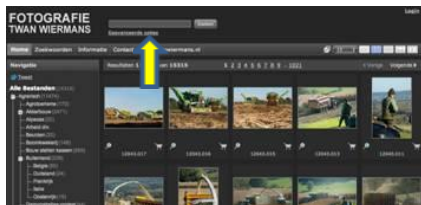

## Eine kurze Anleitung für die Bilddatenbank [www.agripix.eu](http://www.agripix.eu):

Gehen Sie zur Bilddatenbank

<https://fotowiermans.fotofiler.net/beeldbank/start/fotowiermans/Agrarisch>

Einloggen und registrieren ist nicht nötig!

**Fotos suchen Option 1:** Geben Sie **ganze** Stichworte ein (bei „zoeken,“) und Klicken Sie auf „zoeken,“ oder auf „enter,“ auf der Tastatur ihres Computer

*Beachtung: Eine Liste der deutschen Stichworte finden sie auch unter dem Knopf „zoekwoorden:“.*

**Fotos suchen Option 2:** blättern Sie in der Mappen Liste an der linken Seite:

Beginnen Sie bei „Agrarisch“ und blättern Sie weiter durch die darunter liegenden Mappen.

**Weiter suchen** innerhalb einer Auswahl ist möglich.

Ein Tick ✓ nach Suchen in „in huidige resultaten“ und ein neues Suchwort eingeben.

**Ein Grosseres Bild:** Klicken Sie auf ein Bild, auf der rechten Seite sehen Sie die Datiegröße und Bildgröße („Beeldgrootte“ und „Grootte“)