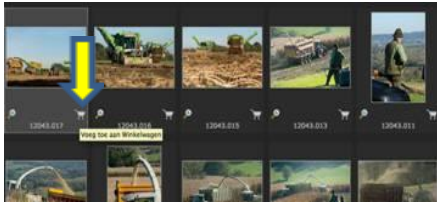

Beachtung: Wenn dies nicht Groß genug ist, bitte informieren sie mir, meistens habe ich ein größeres Foto zu Verfügung: Lieferung innerhalb 24 Stunden per E-Mail oder WeTransfer.

Bestellen von Fotos:

Klicken Sie rechts unterhalb des/der gewünschten Fotos auf den Einkaufswagen.

Hiernach sehen Sie auf der linken Seite oder rechten Seite oben den Inhalt des Einkaufswagens. Klicken Sie dann „ga naar de winkelwagen“