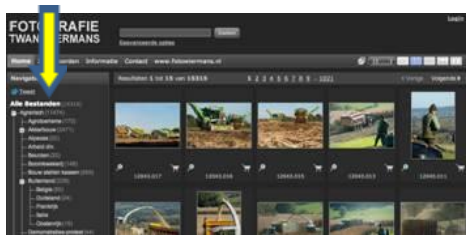

## Eine kurze Anleitung für die Bilddatenbank [www.agripix.eu](http://www.agripix.eu):

Gehen Sie zur Bilddatenbank

<https://fotowiermans.fotofiler.net/beeldbank/start/fotowiermans/Agrarisch>

Einloggen und registrieren ist nicht nötig!

**Fotos suchen Option 1:** Geben Sie **ganze** Stichworte ein (bei „zoeken,“) und Klicken Sie auf „zoeken,“ oder auf „enter,“ auf der Tastatur ihres Computer

*Beachtung: Eine Liste der deutschen Stichworte finden sie auch unter dem Knopf „zoekwoorden:“.*

**Fotos suchen Option 2:** blättern Sie in der Mappen Liste an der linken Seite:

Beginnen Sie bei „Agrarisch“ und blättern Sie weiter durch die darunter liegenden Mappen.

**Weiter suchen** innerhalb einer Auswahl ist möglich.

Ein Tick ✓ nach Suchen in „in huidige resultaten“ und ein neues Suchwort eingeben.

**Ein Grosseres Bild:** Klicken Sie auf ein Bild, auf der rechten Seite sehen Sie die Datiegröße und Bildgröße („Beeldgrootte“ und „Grootte“)